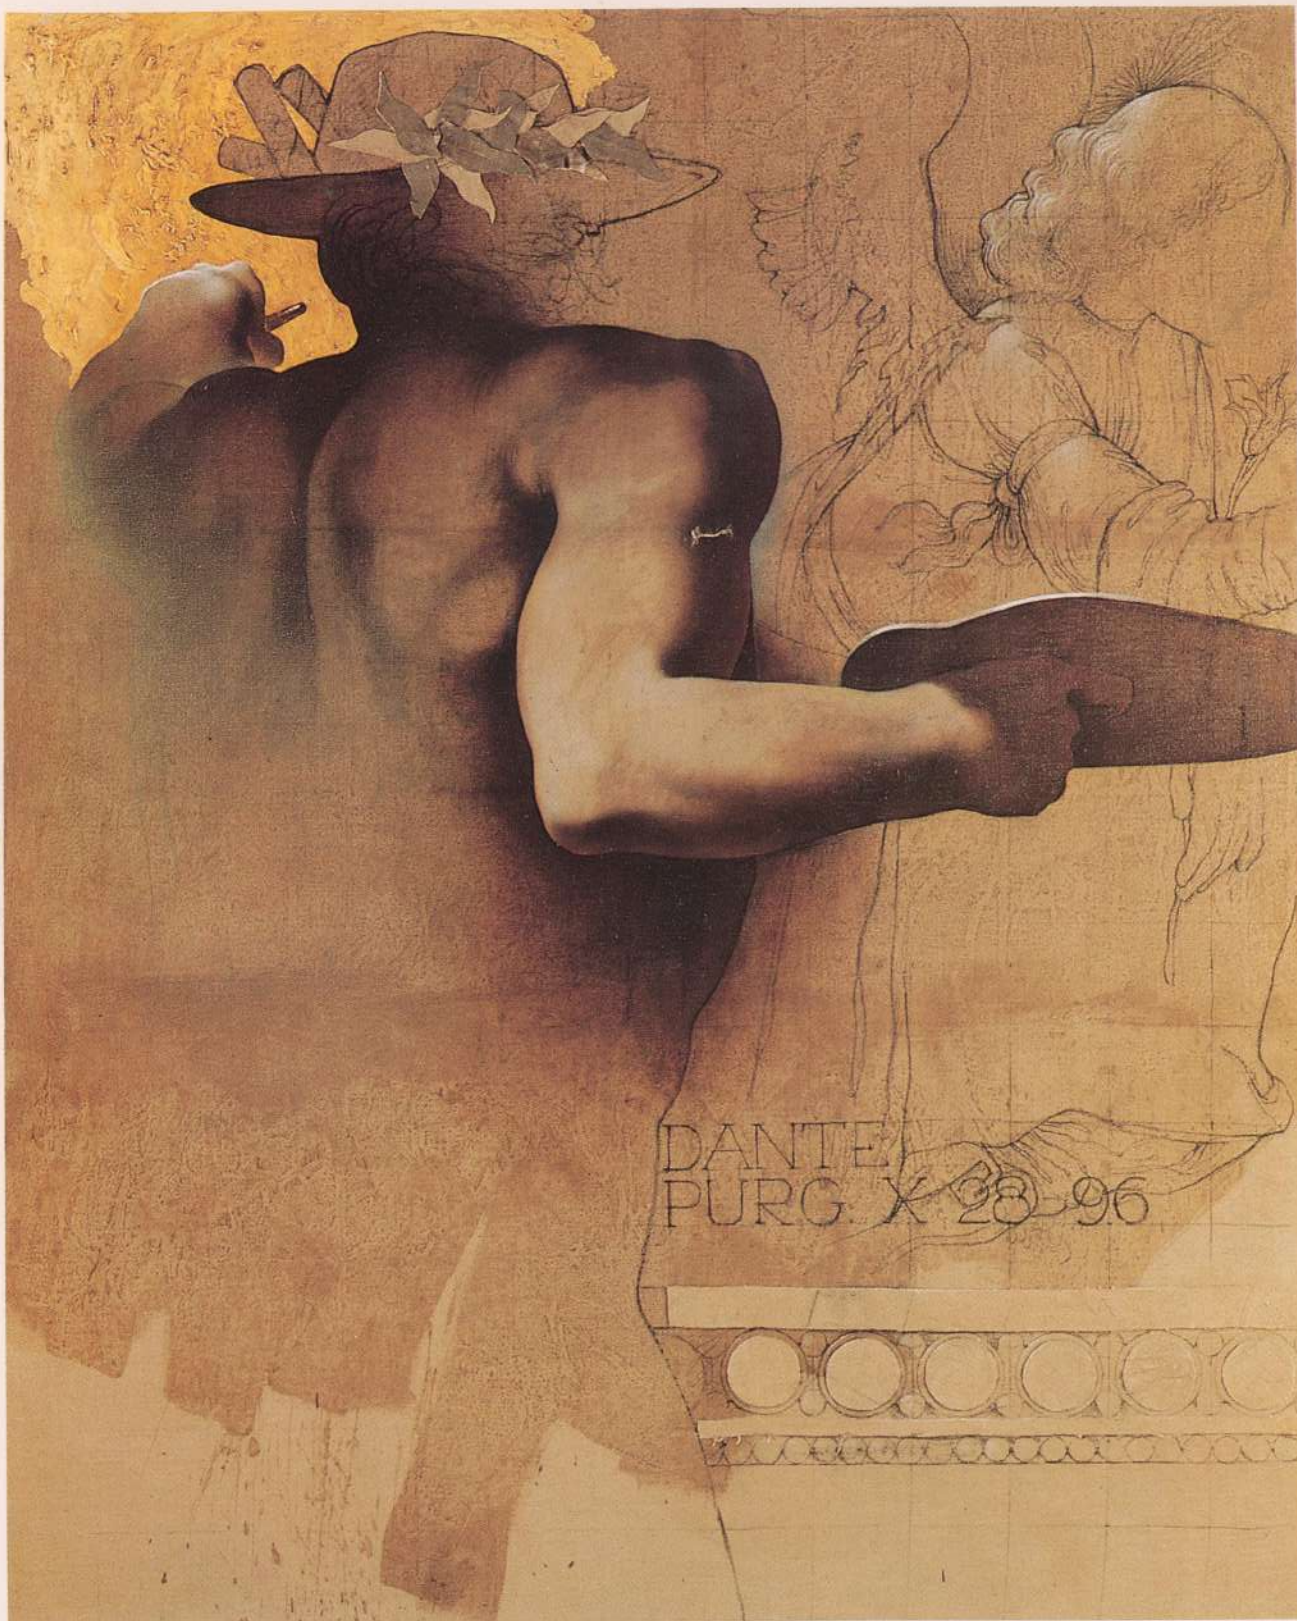

VARIÇÕES SOBRE MICHELANGELO Nº 201 - ST. BARTHELEMY 1986
195x132cm
Coleção Particular

VAN GOGH NO PURGATÓRIO 1987
162x130cm
Coleção Ronaldo Moreira